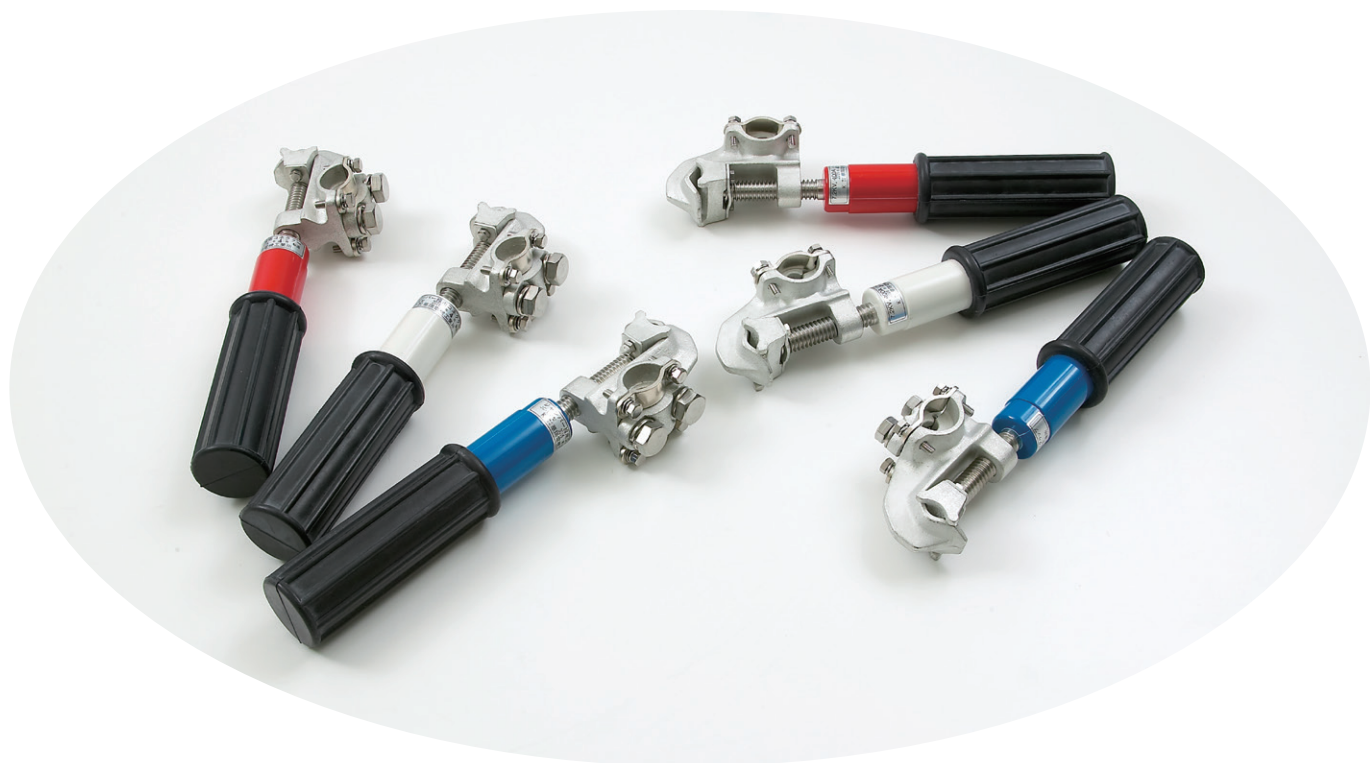

ジャンパー線用コネクター

高圧架空配電線路において、機器の取替工事などの際、負荷電流を一時バイパスするジャンパー線を本線に接続するために使用するものです。

●適合電線

型名	操作柄 FRP ゴムグリップ付	適合電線 ＜許容電流＞	
		本線	ジャンパー線 (被覆外径φ20～φ26mm)
JC-7 (86200LV)	赤・白・青・緑・黒	Cuφ5mm～Cu150mm ²	Cu 22mm ² ・38mm ² Cu 50mm ² ・60mm ² <200A>
JC-8 (86300LV)	赤・白・青・緑	ACSR32mm ² ～HAL240mm ²	Cu 125mm ² <380A>