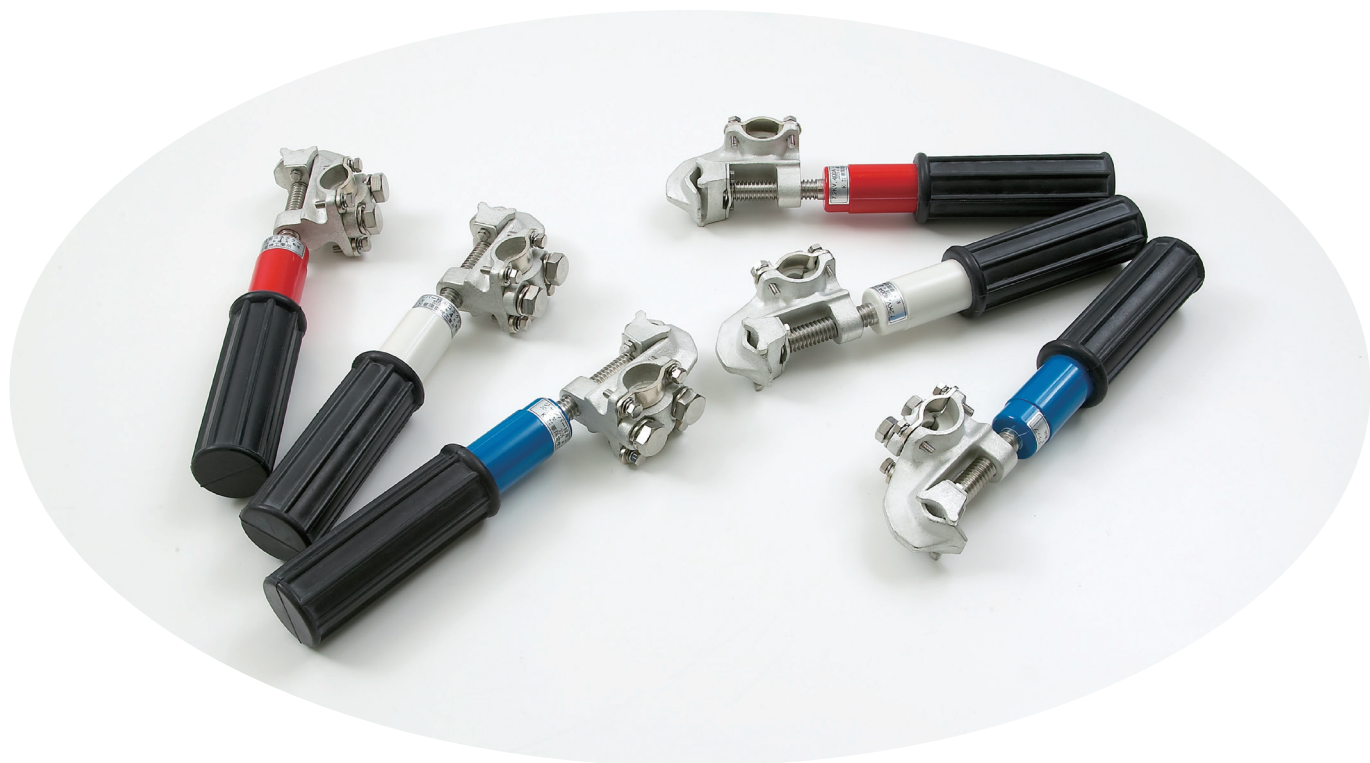

ジャンパー線用コネクター

高圧架空配電線路において、機器の取替工事などの際、負荷電流を一時バイパスするジャンパー線を本線に接続するために使用するものです。

●適合電線

型名	操作柄 FRP ゴムグリップ付	適合電線 ＜許容電流＞	
		本線	ジャンパー線 (被覆外径φ20～φ26mm)
JC-7 (86200LV)	赤・白・青・緑・黒	Cuφ5mm～Cu150mm ²	Cu 22mm ² ・38mm ² Cu 50mm ² ・60mm ² <200A>
JC-8 (86300LV)	赤・白・青・緑	ACSR32mm ² ～HAL240mm ²	Cu 125mm ² <380A>